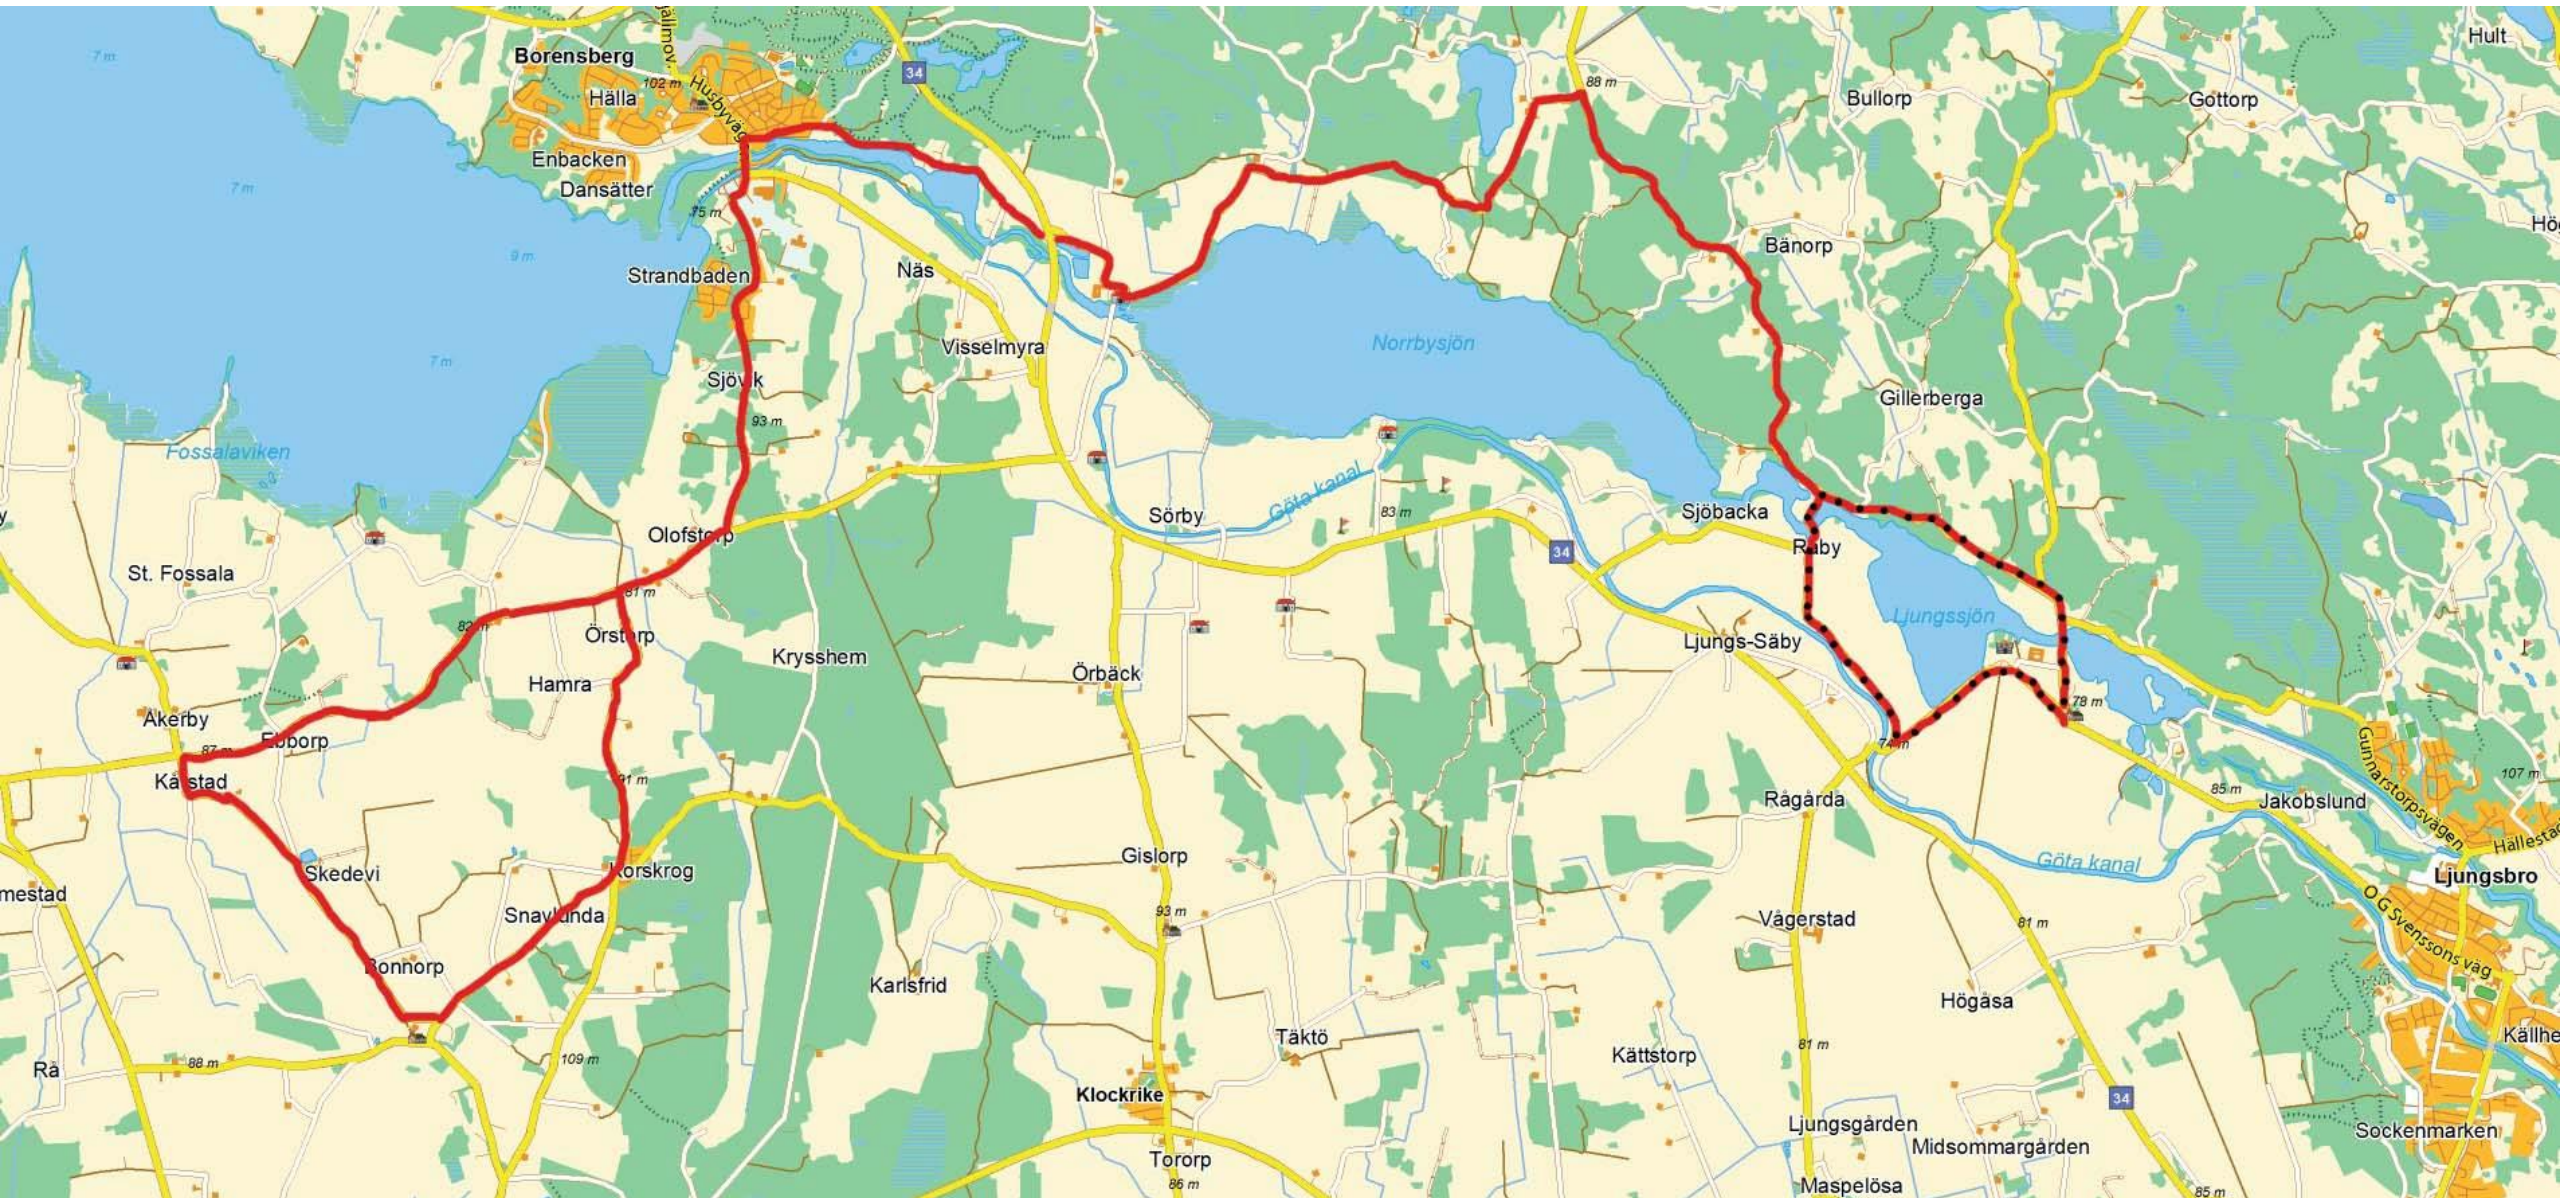

Banskiss Östgötaloppet

Röd linje = långa varvet
Svartprickad röd linje = korta varvet