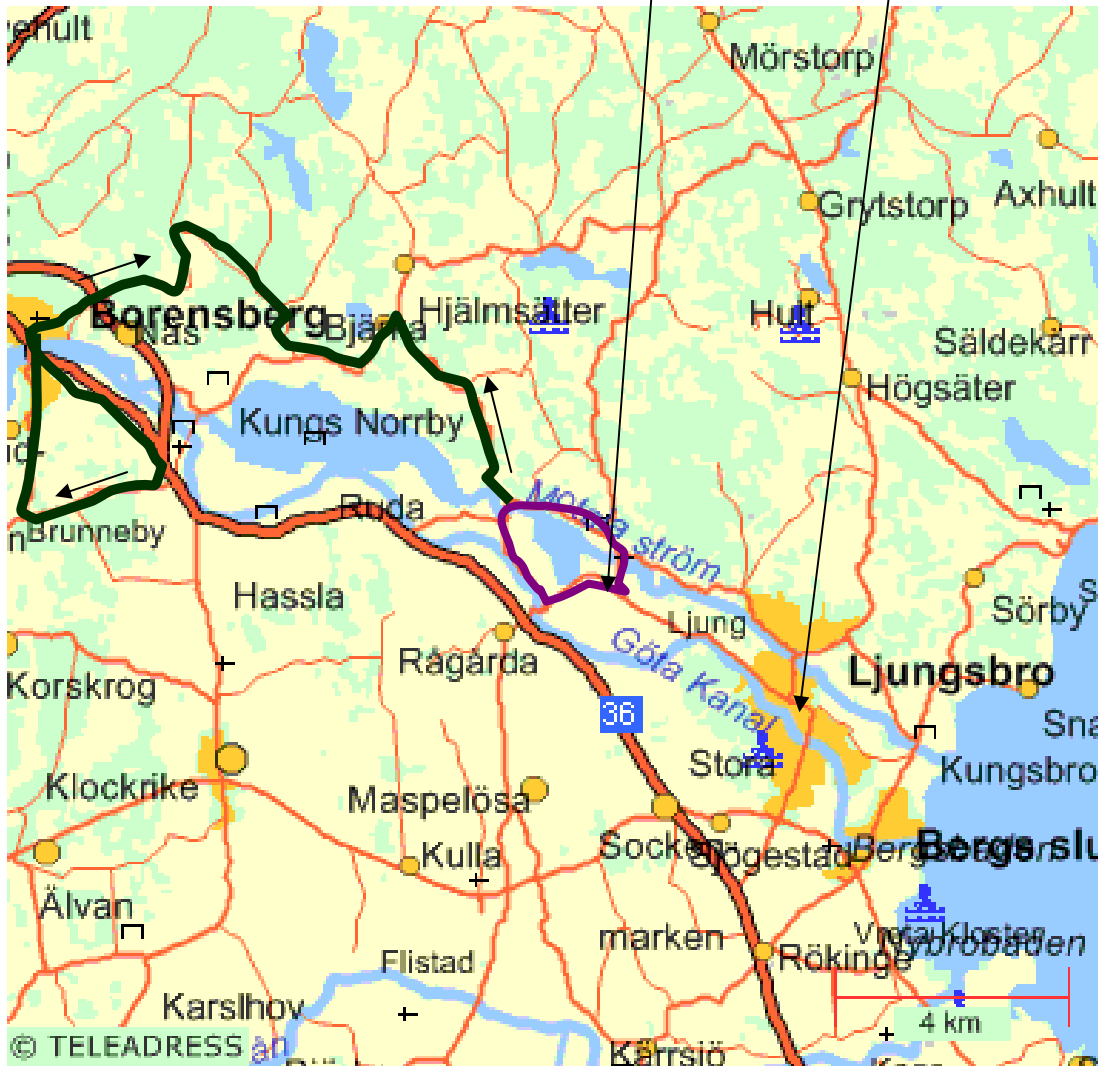

Start och mål

Omklädning

Långa varvet 40 km

Korta varvet 6,5 km